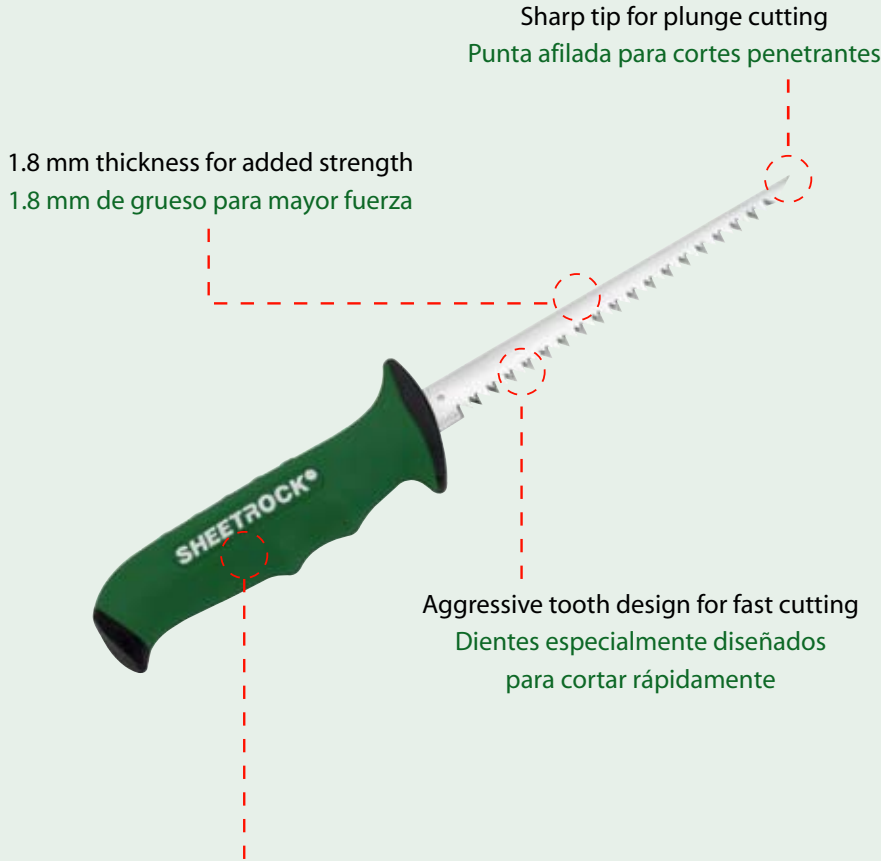

SHEETROCK™ Tools

JAB SAW

SERRUCHO

NEW

TOOLS FOR DRYWALL PROFESSIONALS

HERRAMIENTAS PARA PROFESIONALES

SHEETROCK™ Tools

JAB SAW

SERRUCHO

Lighter, soft-grip handle designed for maximum comfort
Mango suave y ligero diseñado para comodidad máxima

The SHEETROCK Tools Professional Jab Saw is designed for the drywall professional who needs a strong jab saw with a sharp tip for plunge cutting, an aggressive tooth design for fast cutting and a handle that offers maximum comfort and hand protection.

El Serrucho Profesional SHEETROCK Tools esta diseñado para el colgador profesional que necesita un buen serrucho con punta afilada para cortes penetrantes, dientes especialmente diseñados para cortar rápidamente y un mango que ofrece mayor comodidad y protección máxima.

MODEL #	PRODUCT DESCRIPTION
340414	6" Jab Saw