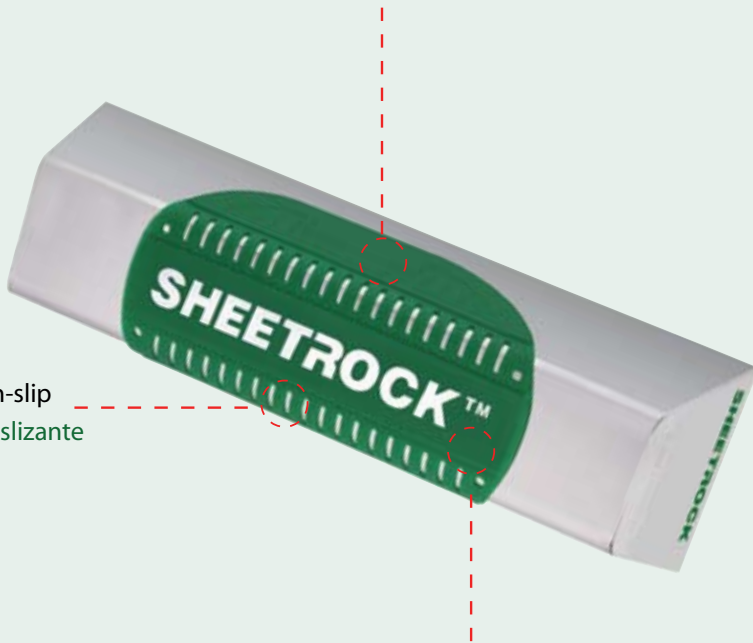

SHEETROCK™ Tools

MUD PAN GRIP

AGARRADERA PARA SU BANDEJA

NEW

TOOLS FOR DRYWALL PROFESSIONALS

HERRAMIENTAS PARA PROFESIONALES

MUD PAN GRIP

AGARRADERA PARA SU BANDEJA

Securely fits any size mud pan
Se sujeta bien a todos los tamaños de bandejas

Non-slip
Antideslizante

All weather
Para todo tipo de clima

COLD
FRÍO

HOT
CALIENTE

The SHEETROCK Tools Professional Mud Pan Grip is the perfect complement to any mud pan. Its non-slip surface provides a more comfortable grip and protects your hand in hot and cold environments. Because it's removable, you can use it on any size mud pan.

La Agarradera Profesional SHEETROCK Tools es el complemento perfecto para cualquier bandeja de mezcla. El material antideslizante es más cómodo para trabajar y ayuda a proteger las manos de bandejas frías o calientes; y como es desmontable, se puede usar con bandejas de tamaños diferentes.

MODEL #	PRODUCT DESCRIPTION
340404	8" Mud Pan Grip