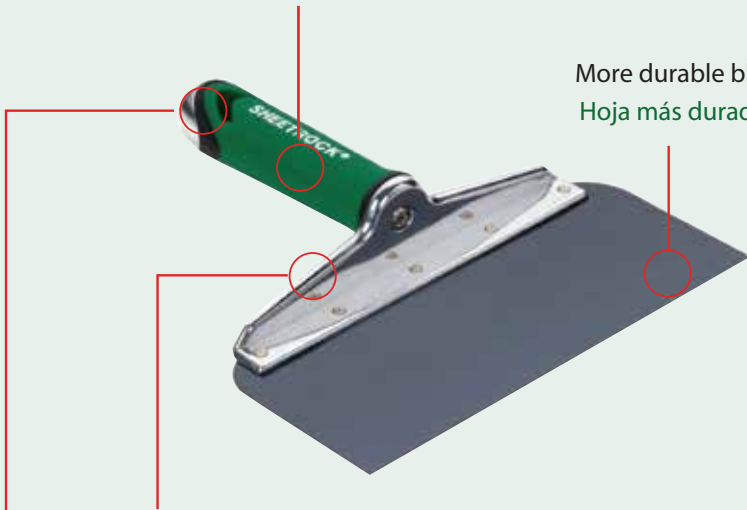

SHEETROCK™ Tools

OFFSET FINISHING KNIVES

ESPÁTULAS DE ACABADO CON EL MANGO DESPLAZADO

NEW

TOOLS FOR DRYWALL PROFESSIONALS

HERRAMIENTAS PARA PROFESIONALES

OFFSET FINISHING KNIVES

ESPÁTULAS DE ACABADO CON EL MANGO DESPLAZADO

Slip-resistant comfort soft grip
Mango antideslizante más suave y cómodo

More durable blade
Hoja más duradera

Smooth transition to handle for greater comfort
Transición lisa a la hoja para más comodidad

Larger hammer for striking
Martillo más grande para martillar con facilidad

Also for writing
También para hacer anotaciones

SHEETROCK Tools Professional Offset Finishing Knives are designed to enhance functionality and comfort.

Las Espátulas de Acabado con el Mango Desplazado SHEETROCK Tools están diseñadas para funcionalidad y comodidad.

MODEL #	PRODUCT DESCRIPTION
340301	8" Offset Finishing Knife Blue Steel
340302	10" Offset Finishing Knife Blue Steel
340307	11" Offset Finishing Knife Blue Steel
340303	12" Offset Finishing Knife Blue Steel
340304	14" Offset Finishing Knife Blue Steel
340308	16" Offset Finishing Knife Blue Steel
340300	18" Offset Finishing Knife Blue Steel
340309	20" Offset Finishing Knife Blue Steel