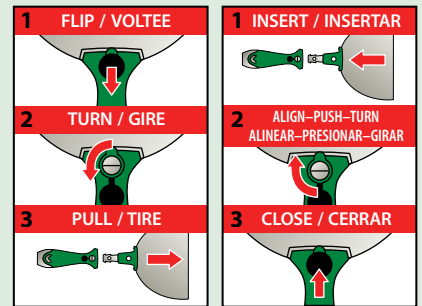

SHEETROCK™ Tools

QUICK CHANGE TAPING KNIFE

ESPATULA DE ACABADO CON NAVAJA INTERCAMBIABLE

NEW

REPLACEABLE BLADE SYSTEM
SISTEMA DE HOJAS REEMPLAZABLES

TOOLS FOR DRYWALL PROFESSIONALS

HERRAMIENTAS PARA PROFESIONALES

QUICK CHANGE TAPING KNIFE

ESPATULA DE ACABADO CON NAVAJA INTERCAMBIABLE

SHEETROCK Tools Professional Quick Change Taping Knife enables easy blade change with no tools required! The Quick Change Taping Knife offers maximum flexibility with its unique quick change blade system and superior durability with its Stainless Steel front end.

Espátula de cambio rápido profesional SHEETROCK Tools, ¡facilita el cambio de las hojas sin necesidad de ninguna herramienta! La Espátula de cambio rápido brinda máxima flexibilidad con su exclusivo sistema de cambio rápido y superior durabilidad con su parte frontal de Acero inoxidable.