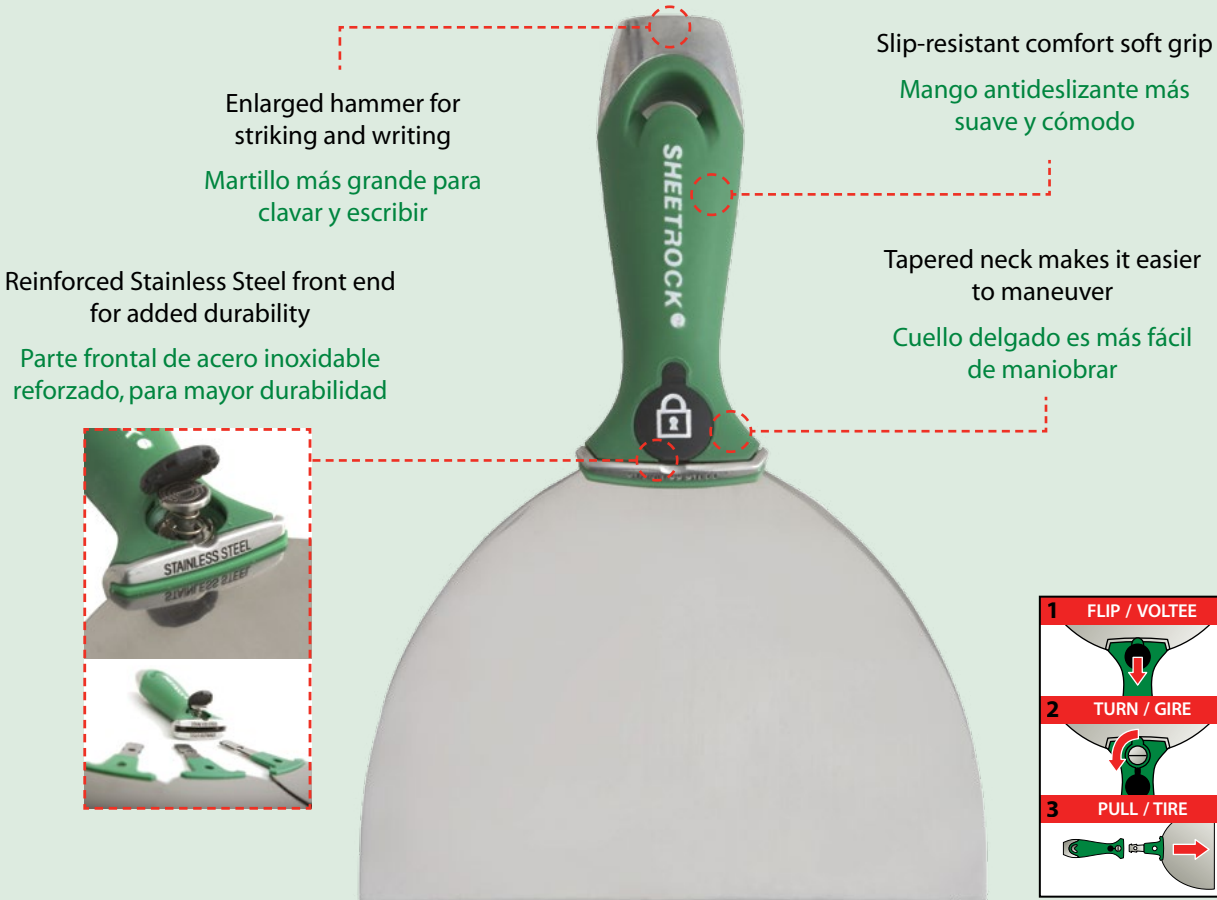

SHEETROCK™ Tools

QUICK CHANGE TAPING KNIFE

ESPATULA DE ACABADO CON NAVAJA INTERCAMBIABLE

NEW

REPLACEABLE BLADE SYSTEM
SISTEMA DE HOJAS REEMPLAZABLES

TOOLS FOR DRYWALL PROFESSIONALS

HERRAMIENTAS PARA PROFESIONALES

QUICK CHANGE TAPING KNIFE

ESPATULA DE ACABADO CON NAVAJA INTERCAMBIABLE

SHEETROCK Tools Professional Quick Change Taping Knife enables easy blade change with no tools required! The Quick Change Taping Knife offers maximum flexibility with its unique quick change blade system and superior durability with its Stainless Steel front end.

Espátula de cambio rápido profesional SHEETROCK Tools, ¡facilita el cambio de las hojas sin necesidad de ninguna herramienta! La Espátula de cambio rápido brinda máxima flexibilidad con su exclusivo sistema de cambio rápido y superior durabilidad con su parte frontal de Acero inoxidable.